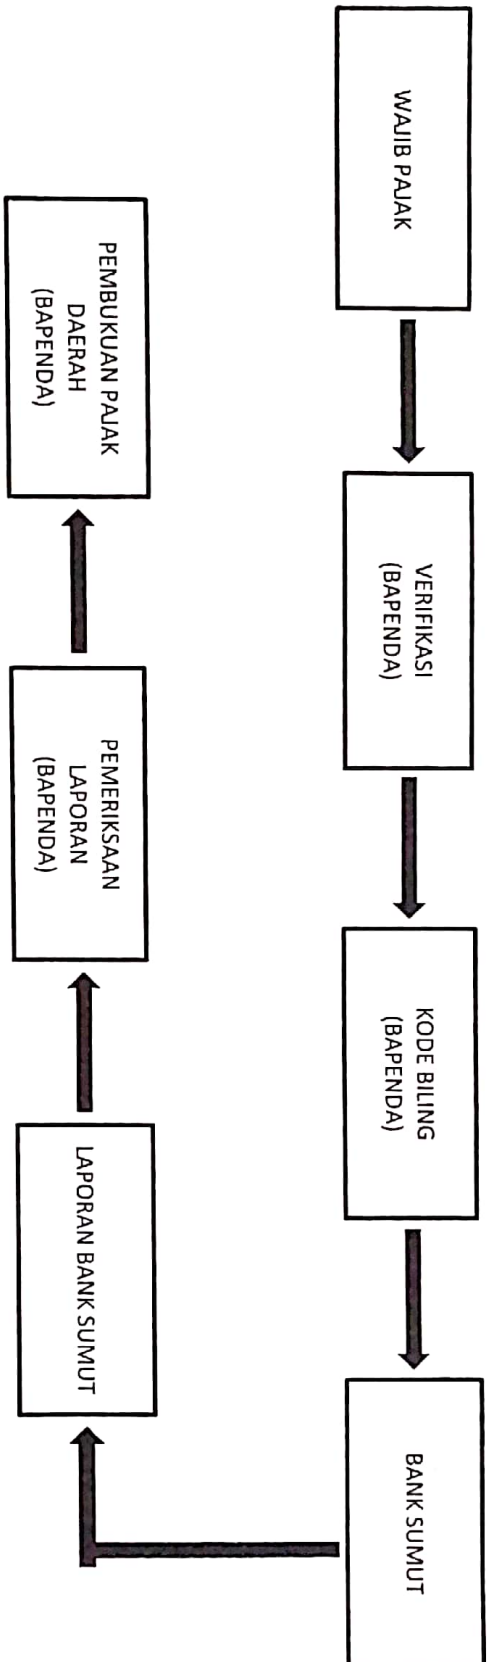

SOP SISTEM INFORMASI PENGELOLAAN PAJAK DAERAH ONLINE (SIPOLAN)

PEMERINTAH KABUPATEN LABUHANBATU
KEPALA BADAN PENDAPATAN DAERAH
KABUPATEN LABUHANBATU
MUSLIH, SH.MM
PEMBINA TINGKAT I
NIP. 19640703 198903 1 006